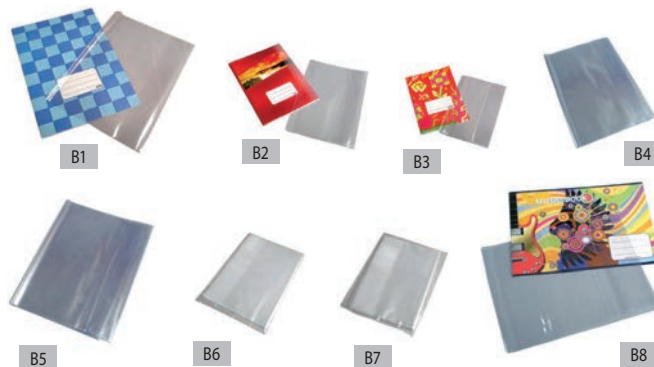

Obaly na sešity

- obaly na sešity lesklé

výrobek	formát	šířka (μ)	ks/bal	obj. kód
B1 obal na sešity	A4	100	50	SKOZ13401
B2 obal na sešity	A5	100	50	SKOZ13402
B3 obal na notýsek	A6	100	50	SKOZ13405
B4 obal na notový sešit		100	50	SKOZ13412
B5 obal na sešity	A4	100	10	SKOZ13413
B6 obal na sešity	A5	100	10	SKOZ13429
B7 obal na sešity	A5	50	10	SKOZ13428
B8 obal na sešity	A4	50	10	SKOZ13406