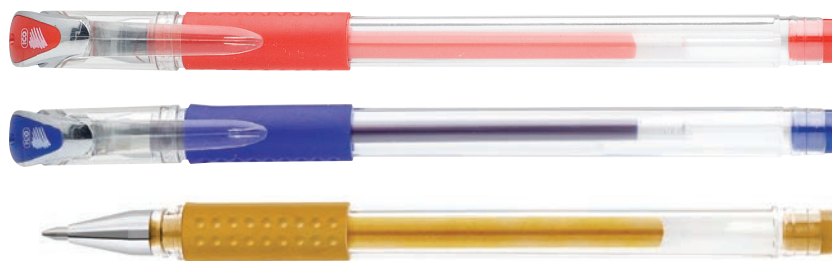

FRIXION

WRITE

FRIXION IT !

REPEAT

* Ne crains pas de changer d'avis

ICO „Gel-Ico“ gelová pera

- s uzávěrem
- průhledné tělo pera
- pogumovaný úchyt
- šířka písma: 0,5 mm; zlatá, stříbrná – 0,7 mm
- délka písma: 1500 m