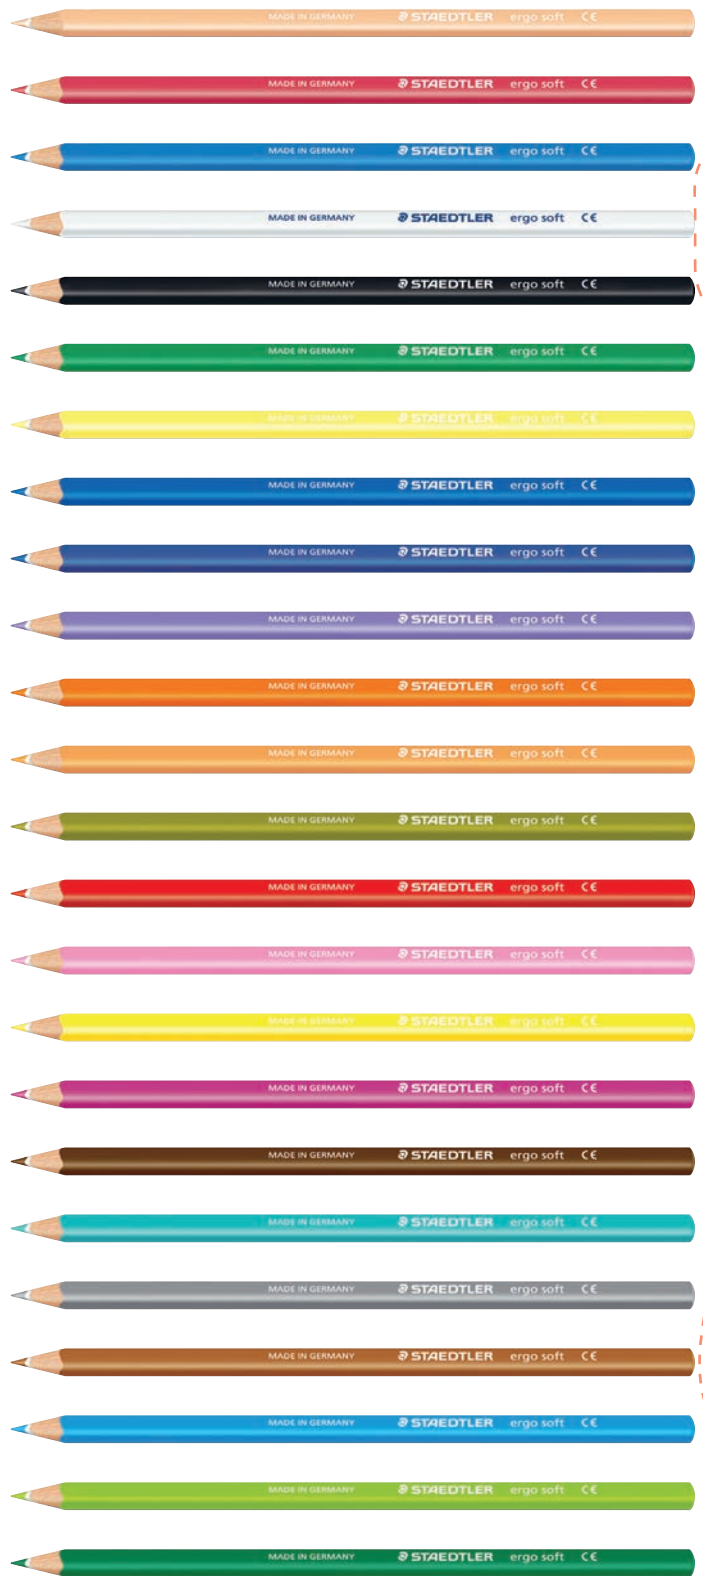

výrobek	ks/bal	obj. kód
D1 „Noris Club“ akvarelové pastelky	12	TS14410NC12
D2 „Noris Club“ akvarelové pastelky	24	TS14410NC24

STAEDTLER „Ergo Soft“ barevné pastelky

STAEDTLER

výrobek	ks/bal	barva	obj. kód
A1 „Ergo Soft“ barevné pastelky	1	meruňková	TS15743
A2 „Ergo Soft“ barevné pastelky	1	bordó	TS15723
A3 „Ergo Soft“ barevné pastelky	1	cyan modrá	TS15737
A4 „Ergo Soft“ barevné pastelky	1	bílá	TS1570
A5 „Ergo Soft“ barevné pastelky	1	černá	TS1579
A6 „Ergo Soft“ barevné pastelky	1	stávní zeleň	TS15752
A7 „Ergo Soft“ barevné pastelky	1	světle žlutá	TS15710
A8 „Ergo Soft“ barevné pastelky	1	modrá	TS1573
A9 „Ergo Soft“ barevné pastelky	1	kobaltová modrá	TS15733
A10 „Ergo Soft“ barevné pastelky	1	bordó	TS1576
A11 „Ergo Soft“ barevné pastelky	1	oranžová	TS1574
A12 „Ergo Soft“ barevné pastelky	1	okrová	TS15716
A13 „Ergo Soft“ barevné pastelky	1	olivově zelená	TS15757
A14 „Ergo Soft“ barevné pastelky	1	červená	TS1572
A15 „Ergo Soft“ barevné pastelky	1	růžová	TS15720
A16 „Ergo Soft“ barevné pastelky	1	žlutá	TS1571
A17 „Ergo Soft“ barevné pastelky	1	tmavě fialová	TS15761
A18 „Ergo Soft“ barevné pastelky	1	tmavě hnědá	TS15776
A19 „Ergo Soft“ barevné pastelky	1	tyrkysová	TS15735
A20 „Ergo Soft“ barevné pastelky	1	světle šedá	TS15780
A21 „Ergo Soft“ barevné pastelky	1	světle hnědá	TS15773
A22 „Ergo Soft“ barevné pastelky	1	světle modrá	TS15730
A23 „Ergo Soft“ barevné pastelky	1	světle zelená	TS15750
A24 „Ergo Soft“ barevné pastelky	1	zelená	TS1575
A25 „Ergo Soft“ barevné pastelky	12	mix	TS157C12
A26 „Ergo Soft“ barevné pastelky	24	mix	TS157SB12P