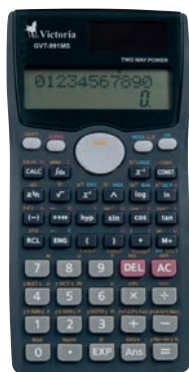

Victoria

obj. kód
GVT991

výrobek

A „GVT-991MS“ vědecká kalkulačka

SHARP „EL506X“ vědecké kalkulačky

10+2 DIGITS

- 469 vědeckých funkcí
- dvouřádkový displej
- 9 pamětí
- standardní, statistický, komplexní, maticový režim
- konstantní kalkulače
- diferenciální a integrály
- vědecké funkce
- řetězové kalkulače
- výpočty s nezávislými proměnnými
- simulační výpočty
- lineární, kvadratické a terciální rovnice
- 52 fyzikálních konstant
- metrické konverze: 44 (přislušenství) + solární baterie