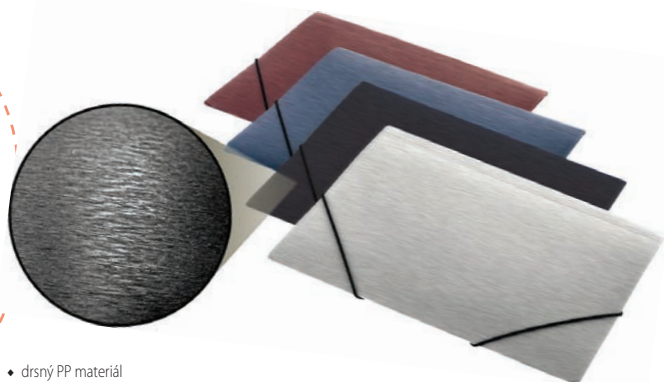

PANTA PLAST „Simple“ desky s gumičkou

- drsný PP materiál
- odolné provedení
- gumička přes rohy

výrobek	barva	formát	obj. kód
E1 „Simple“ desky s gumičkou	kovově modrá	A4	INP4105703
E2 „Simple“ desky s gumičkou	kovově černá	A4	INP4105701
E3 „Simple“ desky s gumičkou	kovově vinový	A4	INP4105710
E4 „Simple“ desky s gumičkou	kovově stříbrná	A4	INP4105712