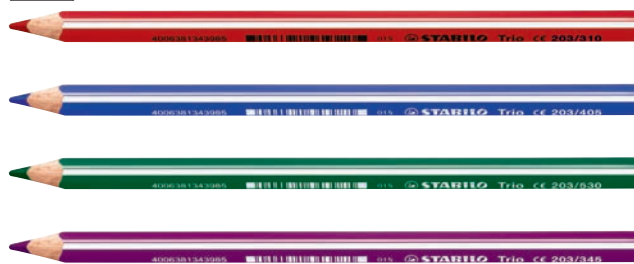

STABILO „Trio“ silné barevné pastelky