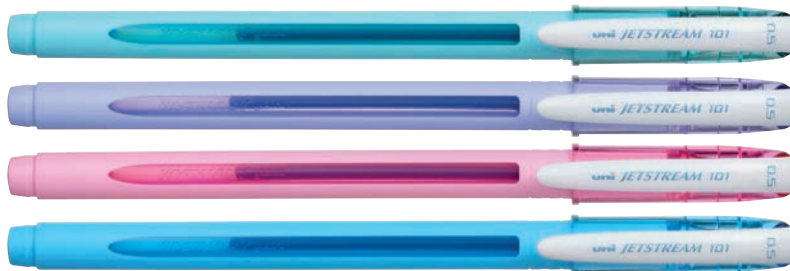

UNI „SX-101 Jetstream“ kuličková pera

0,3 mm

uni
Super Ink

- dokonalý tvar
- UV a vodě odolný inkoust
- soft grip
- šířka stopy: 0,3 mm
- šířka hrotu: 0,7 mm
- vyměnitelná náplň: TUSXR7K

výrobek	barva	obj. kód
B1 „SX-101 Jetstream“ kuličkové pero	modrá	TUSX101EK
B2 „SX-101 Jetstream“ kuličkové pero	levandulová	TUSX101L
B3 „SX-101 Jetstream“ kuličkové pero	●	TUSX101R
B4 „SX-101 Jetstream“ kuličkové pero	●	TUSX101VK