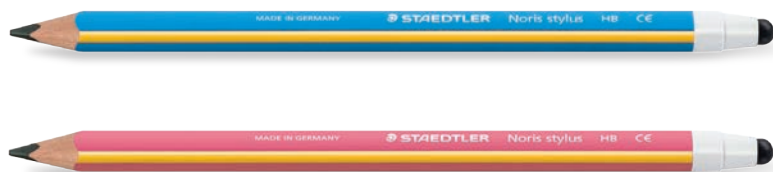

STABILO „Trio“ grafitové tužky

STABILO

výrobek	ks/bal	tvrdost	obj. kód
C1 „Trio“ grafitová tužka	12	HB	TST361HB
C2 „Trio“ grafitová tužka	12	2B	TST3612B

STAEDTLER „Noris” stylus pro děti

STAEDTLER

- vysoce kvalitní tužka s funkcí dotykového pera
- tvrdost: HB
- tvar: ergonomický, jumbo trojhranný
- pro uvolněné a snadné psaní a kreslení
- ideální pro malé dětské ruce, které si procvičují psaní na papíře či tabletu
- aplikace ke stažení zdarma