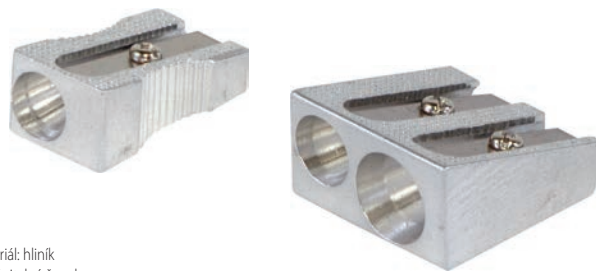

DONAU ořezávátka

DONAU

- materiál: hliník
- vyměnitelná čepel

výrobek	balení	obj. kód
E1 ořezávátka na 1 tužku	1 ks	D7860
E2 ořezávátka na 2 tužky	1 ks	D7862