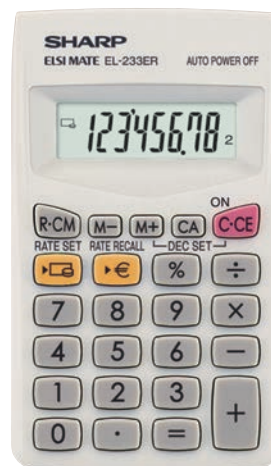

SHARP „EL-233ER“ kapesní kalkulačka

- tenký design
- 8 místný displej
- přepočítání měny

výrobek **obj. kód**
B „EL-233ER“ kapesní kalkulačka **SH233**

SHARP