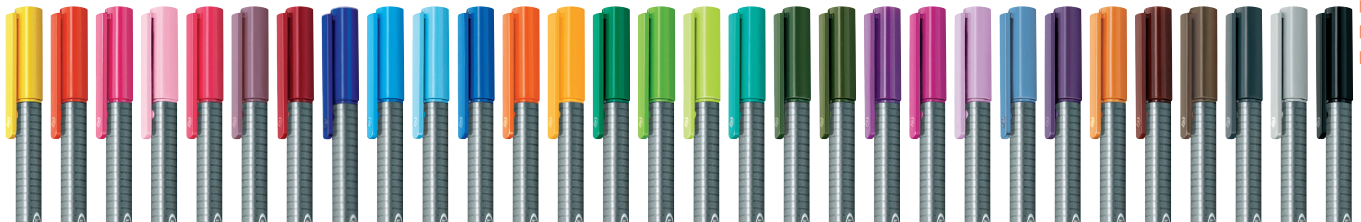

STAEDTLER „Triplus“ linery

0,3 mm

- kovový hrot
- plastové tělo trojúhelníkového tvaru pro pohodlné používání
- nevyschne ani bez uzávěru
- inkoust na vodní bázi
- z textilu vypratelné
- šířka písma: 0,3 mm

STAEDTLER

DRY SAFE

A38