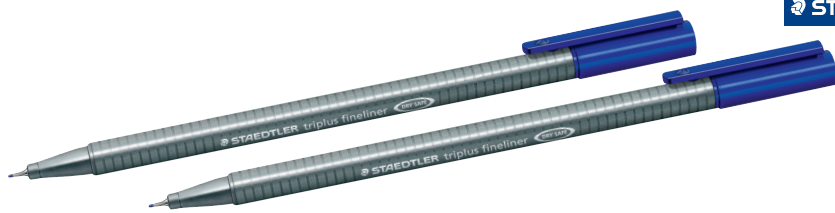

STAEDTLER „Triplus“ linery

0,3 mm

- kovový hrot
- plastové tělo trojúhelníkového tvaru pro pohodlné používání
- nevyschne ani bez uzávěru
- inkoust na vodní bázi
- z textilu vypratelné
- šířka písma: 0,3 mm

STAEDTLER

DRY SAFE

A38